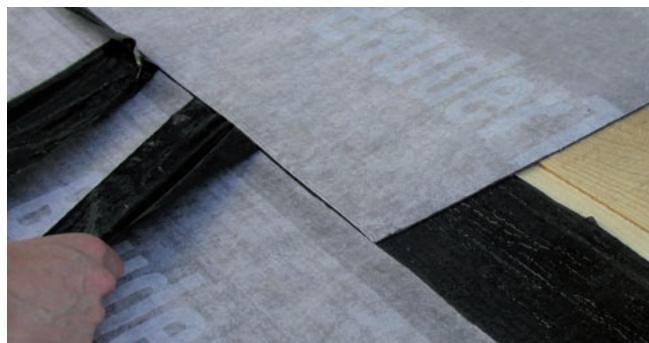

BauderTOP UDS 3 (E-3 sk)

Einlagig verlegt, ohne Flamme oder Heißbitumen

Mit dieser extrem robusten, nahtselbstklebenden Unterdeckbahn lassen sich Unterdächer mit erhöhter Regensicherheit auf einfachste und gleichzeitig wirtschaftlichste Art und Weise herstellen: Entgegen den üblichen Lösungen (Trennlage und Unterdeckbahn z. B. EKV 4) wird die Bauder-

TOP UDS 3 einlagig und kaltselbstklebend verlegt. Somit entfällt das aufwendige Verlegen von zwei Bahnen und das Brand- und Unfallgefahren in sich bergende Verschweißen der Nähte und Stöße mit offener Flamme.

Unterdach mit erhöhter Regensicherheit auf Holzschalung oder Holzwerkstoffplatten mit BauderTOP UDS 3

Durch die integrierte selbstklebende Längsnaht lassen sich Unterdächer mit erhöhter Regensicherheit sicher herstellen. Kopfstöße werden entweder mit Bauplast P geschlossen oder mit BauderTEC PMK (kaltselbstklebende Seite oben) unterlegt.

BauderTOP UDS 3 (E-3 sk)	
Oberfläche	oben: Kunststoff-Faservlies, Nahtselbstklebestreifen unten: Kunststoff-Faservlies, Nahtselbstklebestreifen
Trägereinlage	Kunststoff-Faservlies
Länge ÖNORM EN 1848-1	10 m
Breite ÖNORM EN 1848-1	1 m
Gewicht ÖNORM EN 1848-1	ca. 3 kg/m²
Brandverhalten ÖNORM EN 13501-1	Klasse E
Widerstand gegen Wasserdurchgang ÖNORM EN 1928:2001	W1
Wasserdampfdurchlässigkeit (sd-Wert) ÖNORM EN 1931	> 150 m
Kaltbiegeverhalten ÖNORM EN 1109	-20 °C
Wärmestandfestigkeit ÖNORM EN 1110	≥ +100 °C
Zugverhalten maximale Zugkraft ÖNORM EN 12311-1 Dehnung ÖNORM EN 12311-1	längs ≥ 900 N/50mm; quer ≥ 450 N/50 mm längs ≥ 35%; quer ≥ 35%
Widerstand gegen Weiterreißen (Nagelschaft) ÖNORM EN 12310-1	längs ≥ 280 N; quer ≥ 250 N
Lieferform	Palette mit 200 m² (20 Rollen)
Artikel-/Bestell-Nummer	1790 0000

Zubehör

■ BauderTEC PMK Streifen

Einseitig selbstklebend, unterseitige Abziehfolie zur Herstellung von Kopfstößen und Detailschlüssen

BAUDER

Bauder Ges.m.b.H.
Gewerbepark 16
4052 Ansfelden
Telefon 0 72 29/6 91 30
Telefax 0 72 29/6 55 18
info@bauder.at

www.bauder.at

1790BR/0809A DW